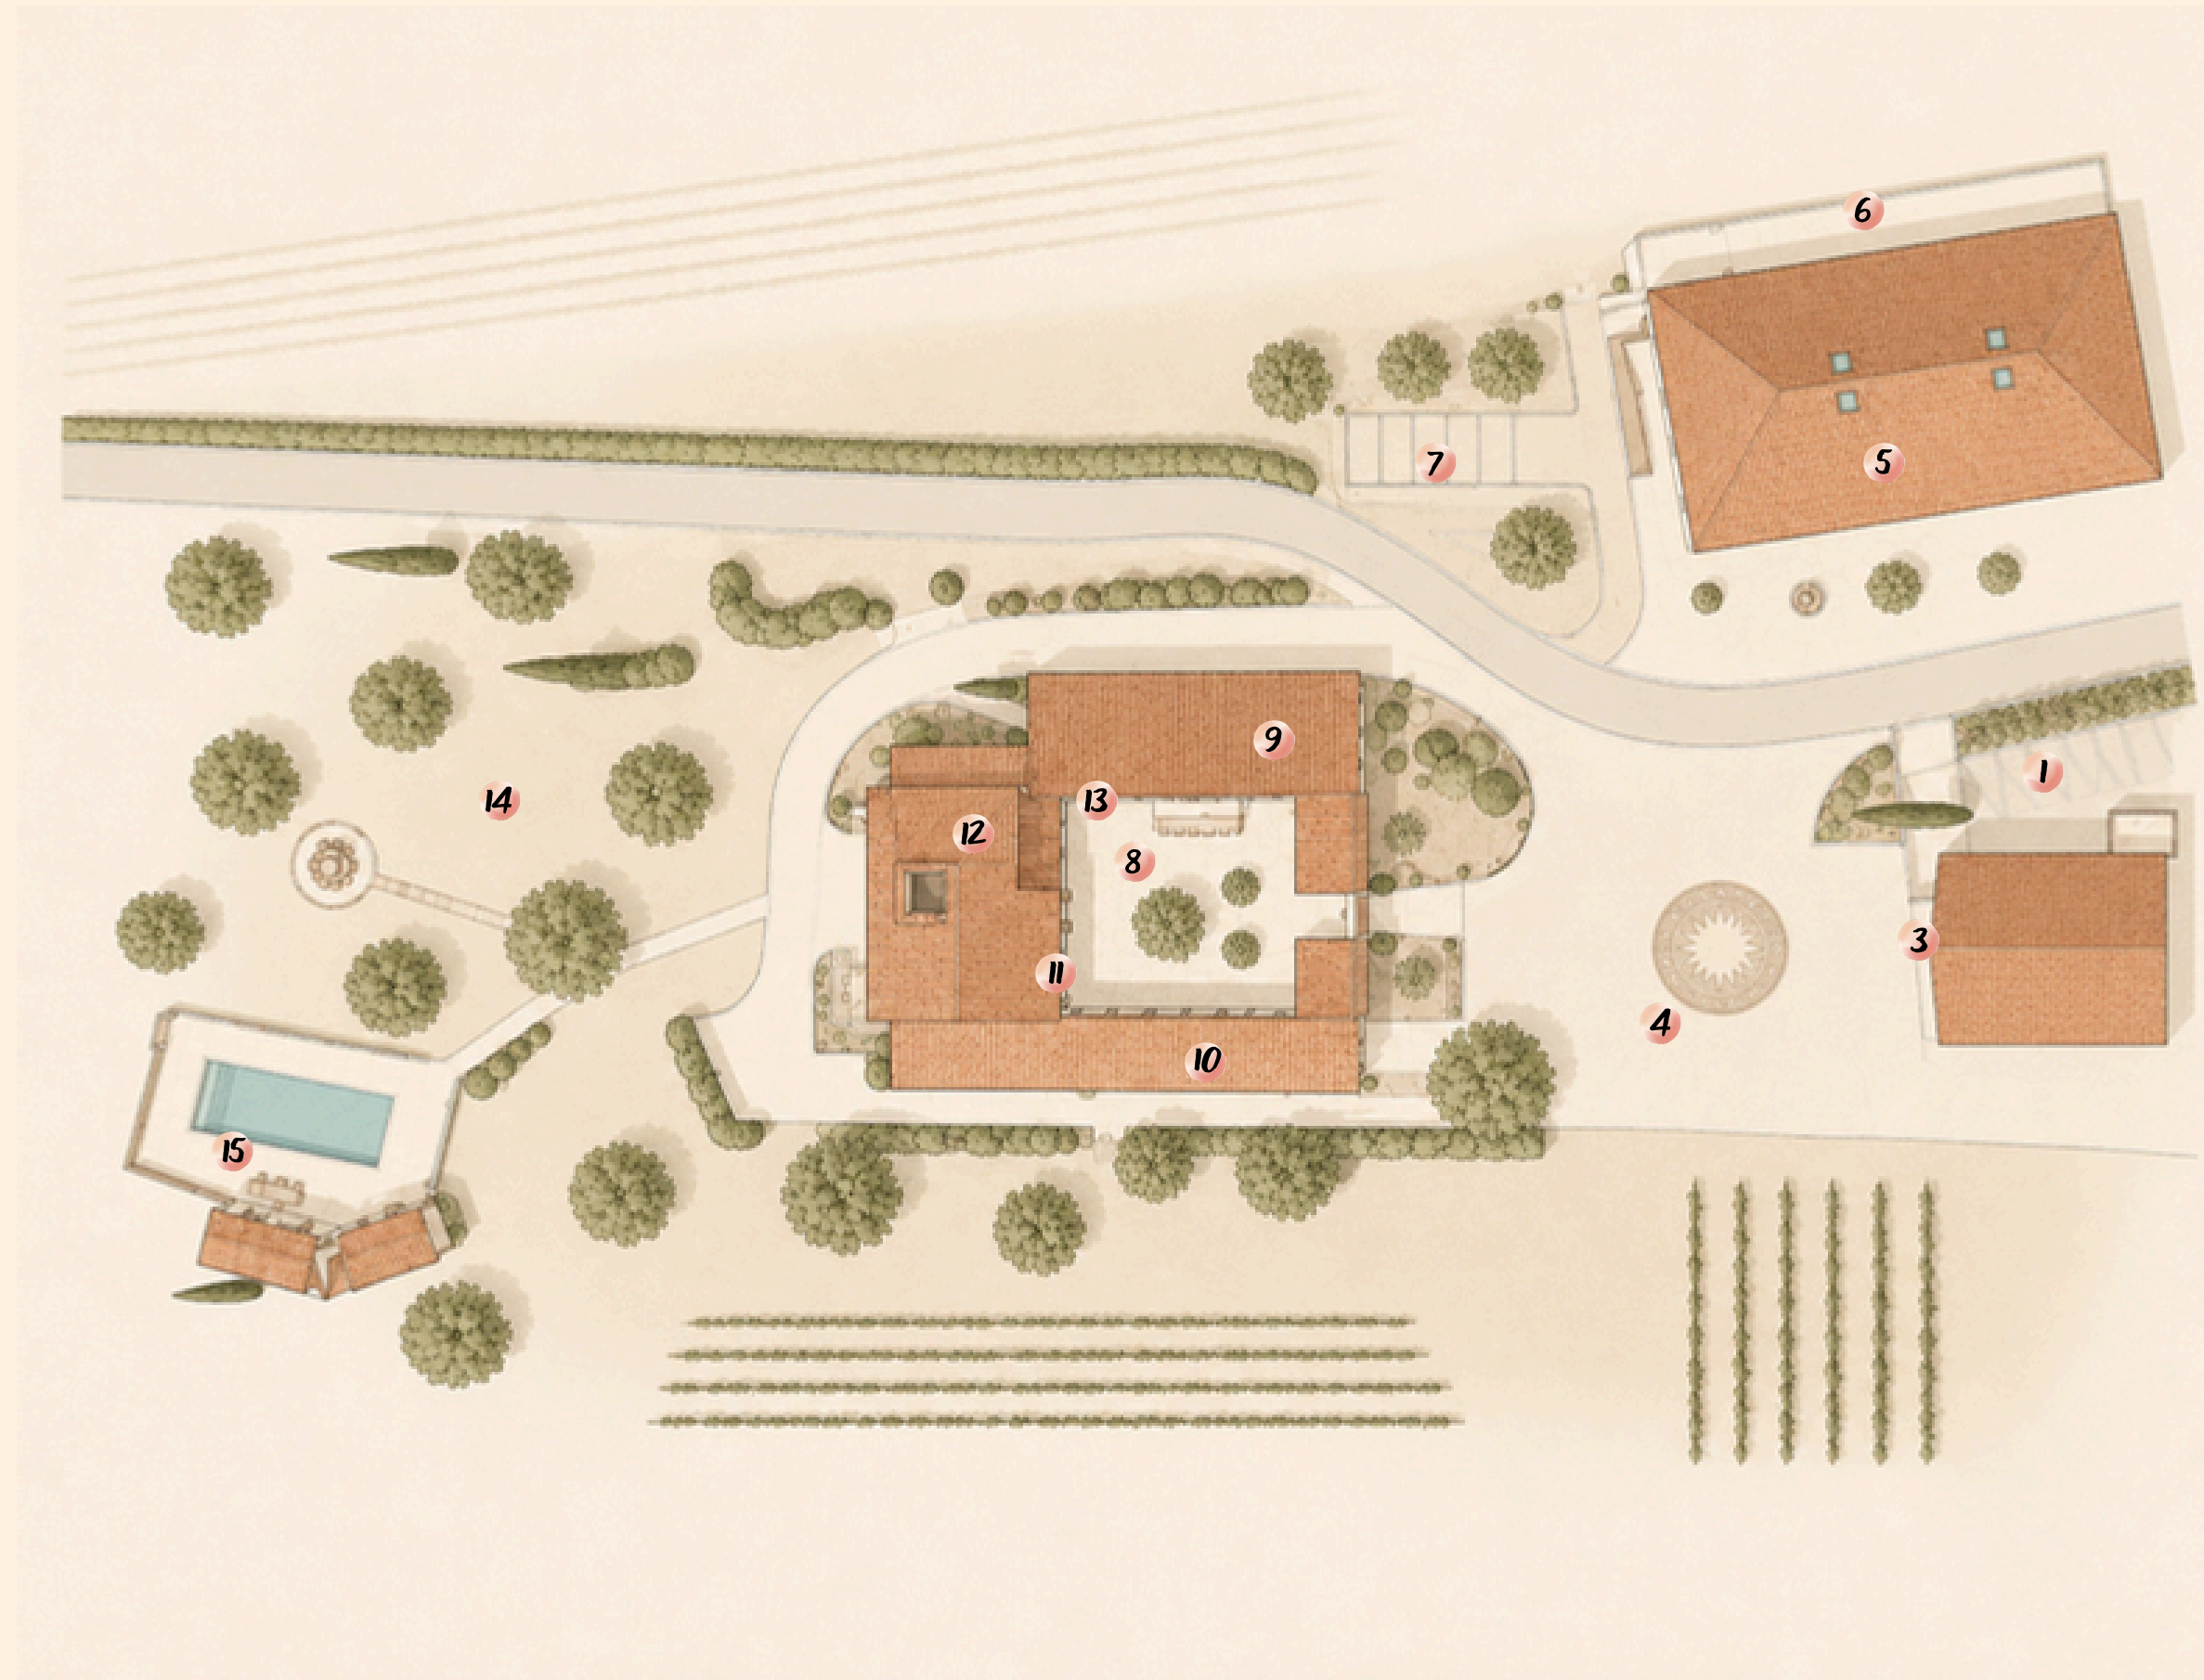

BIENVENUE AU DOMAINE LA BLAQUE

Niché entre **forêts et vignes**, loin de toute habitation, il offre un environnement calme, préservé et intimiste, idéal pour célébrer un mariage en toute sérénité.

Domaine **viticole familial** et **certifié biologique**, il s'étend sur 56 hectares de nature.

En 2025, le domaine s'est doté d'une grande **salle de réception de 400 m²**, à l'image de son identité : authentique, élégante et chaleureuse. Pierres naturelles, bois et fer forgé sont en harmonie. Elle s'ouvre sur une vaste **terrasse panoramique** dominant les vignes.

Que vous rêviez d'un mariage champêtre, romantique, ou plus contemporain, le Domaine La Blaque est un lieu qui s'adapte à vos envies.

Plan du site

- 1 Parking 1
- 2 Parking 2
- 3 Cave et boutique
- 4 Esplanade pavée
- 5 Salle de reception
- 6 Terrasse panoramique
- 7 Terrain de pétanque
- 8 9 10 11 Cour intérieure
- 12 Appartements
- 13 Cave voutée
- 14 Parc arboré
- 15 Piscine & poolhouse

A photograph of a stone building with a tiled roof, featuring a central arched doorway. In the foreground, there is a stone fountain with water spraying upwards. Two tall, slender cypress trees stand prominently in front of the building. The scene is set in a courtyard with a paved ground. The text 'UN LIEU AUTHENTIQUE ET MODERNE' is overlaid in white serif font across the center of the image.