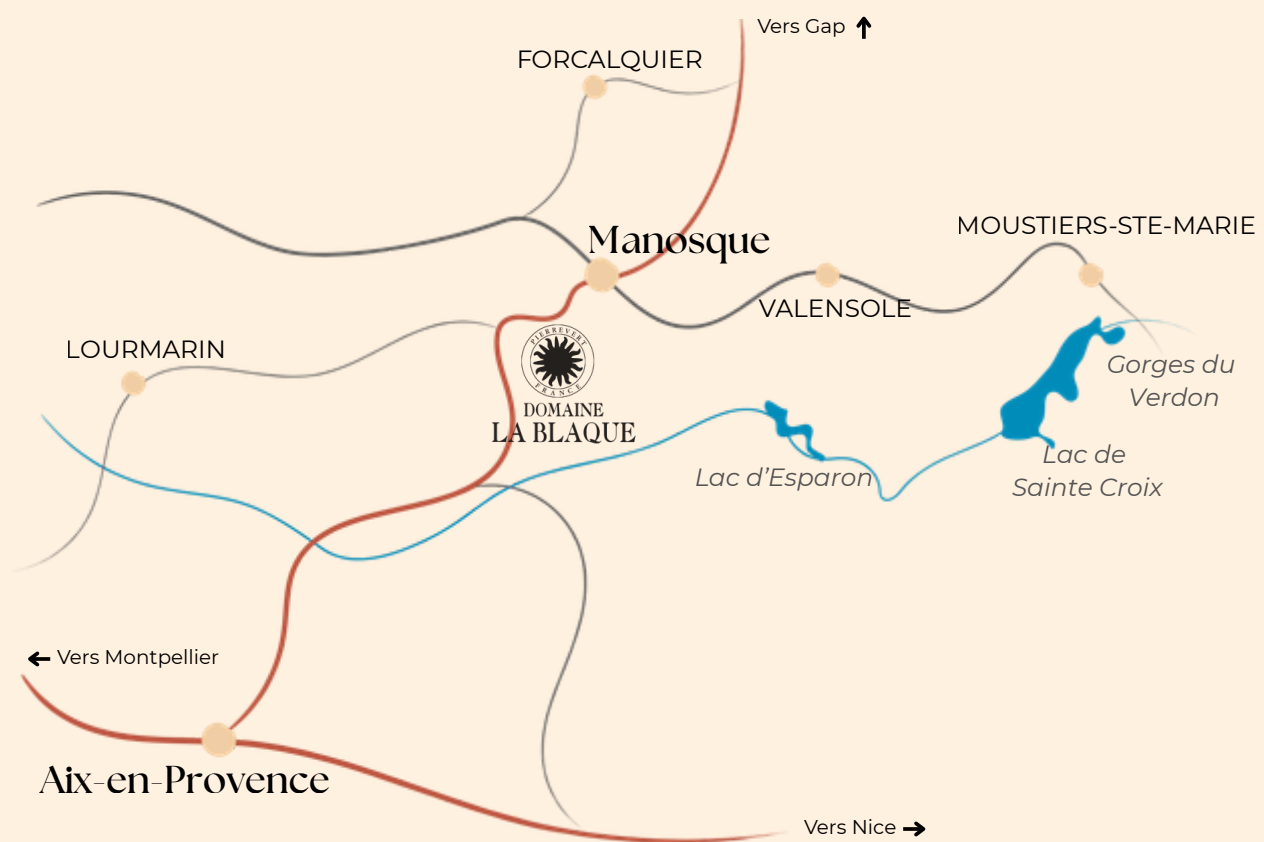

DOMAINE LA BLAQUE

MARIAGE

DOMAINELABLAQUE.FR

ACCÈS ET LOCALISATION

Idéalement situé entre les Alpes et la Méditerranée

- À 10 minutes de Manosque
- À 45 minutes d'Aix-En-Provence
- À 1h de l'aéroport de Marseille
- À 2h20 de l'aéroport International de Nice

3 formules

Salle + cour
intérieure

2

Domaine
entier

1

Salle seule

3

Domaine La Blaque
Lieu-dit Châteauneuf,
04860 PIERREVERT