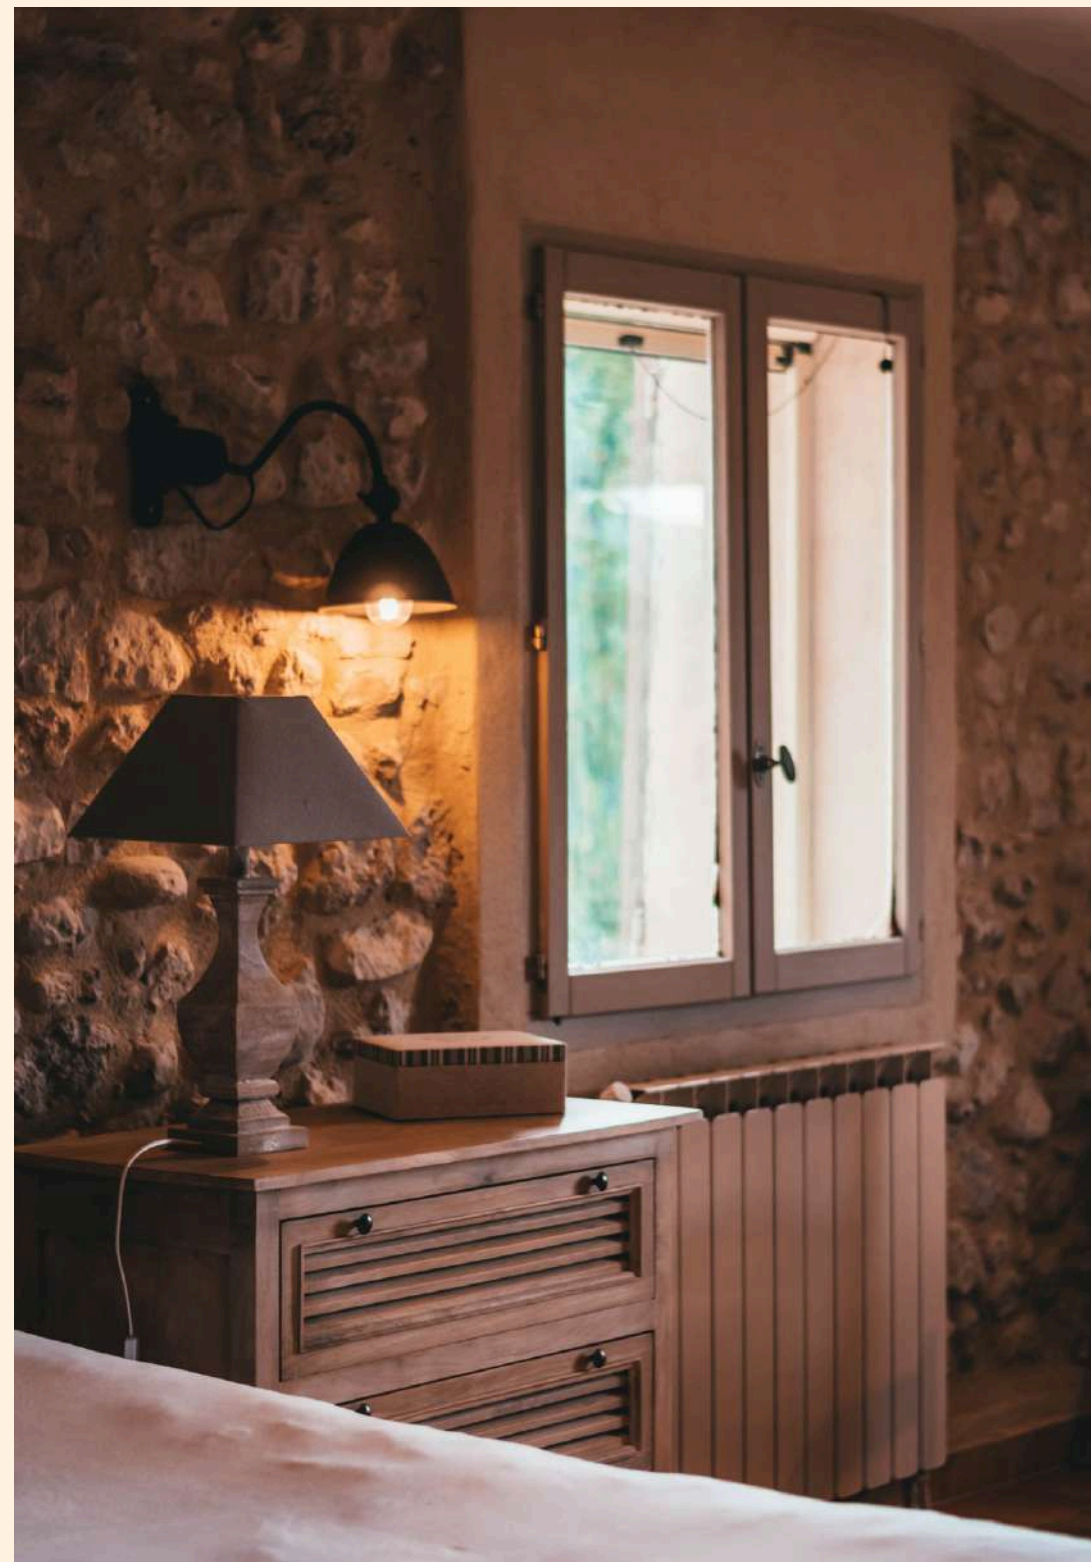

LES HÉBERGEMENTS

1. 18 chambres au sein de 4 appartements distincts pour accueillir jusqu'à 37 personnes.
   - Cour intérieure typique de 250m²
   - Piscine et grand terrain arboré à l'arrière
2. → **La location inclut un minimum de 2 nuitées.**