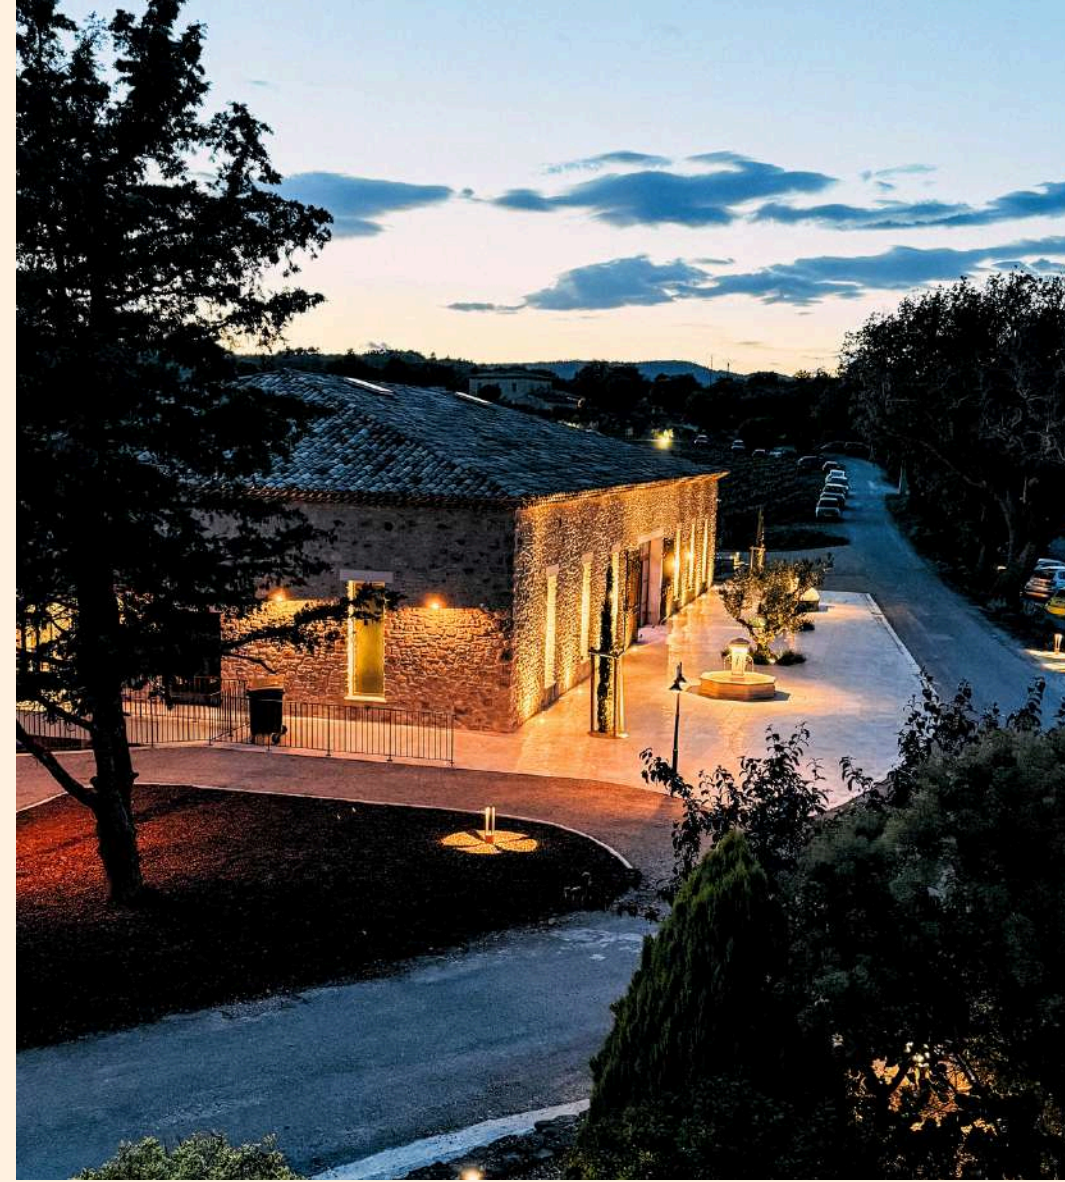

En 2025, le domaine s'est doté d'une grande **salle de réception de 400 m²**, à l'image de son identité : authentique, élégante et chaleureuse. Pierres naturelles, bois et fer forgé sont en harmonie. Elle s'ouvre sur une vaste **terrasse panoramique** dominant les vignes.

Que vous rêviez d'un mariage champêtre, romantique, ou plus contemporain, le Domaine La Blaque est un lieu qui s'adapte à vos envies.

Plan du site

- 1 Parking 1
- 2 Parking 2
- 3 Esplanade pavée
- 4 Salle de reception
- 5 Terrasse panoramique
- 6 Terrain de pétanque
- 7 Cour intérieure
- 8 9 10 11 Appartements
- 12 Cave voutée
- 13 Parc arboré
- 14 Piscine & poolhouse
- 15 Privé : Cave

A photograph of a stone building with a tiled roof, featuring a central arched doorway. In the foreground, there is a stone fountain with water spraying upwards. Two tall, slender cypress trees stand prominently in front of the building. The scene is set in a courtyard with a paved ground and various green plants. The text "UN LIEU AUTHENTIQUE ET MODERNE" is overlaid in white serif font across the center of the image.

3 formules

Salle + cour
intérieure

2

Domaine
entier

1

Salle seule

3

Domaine La Blaque
Lieu-dit Châteauneuf,
04860 PIERREVERT