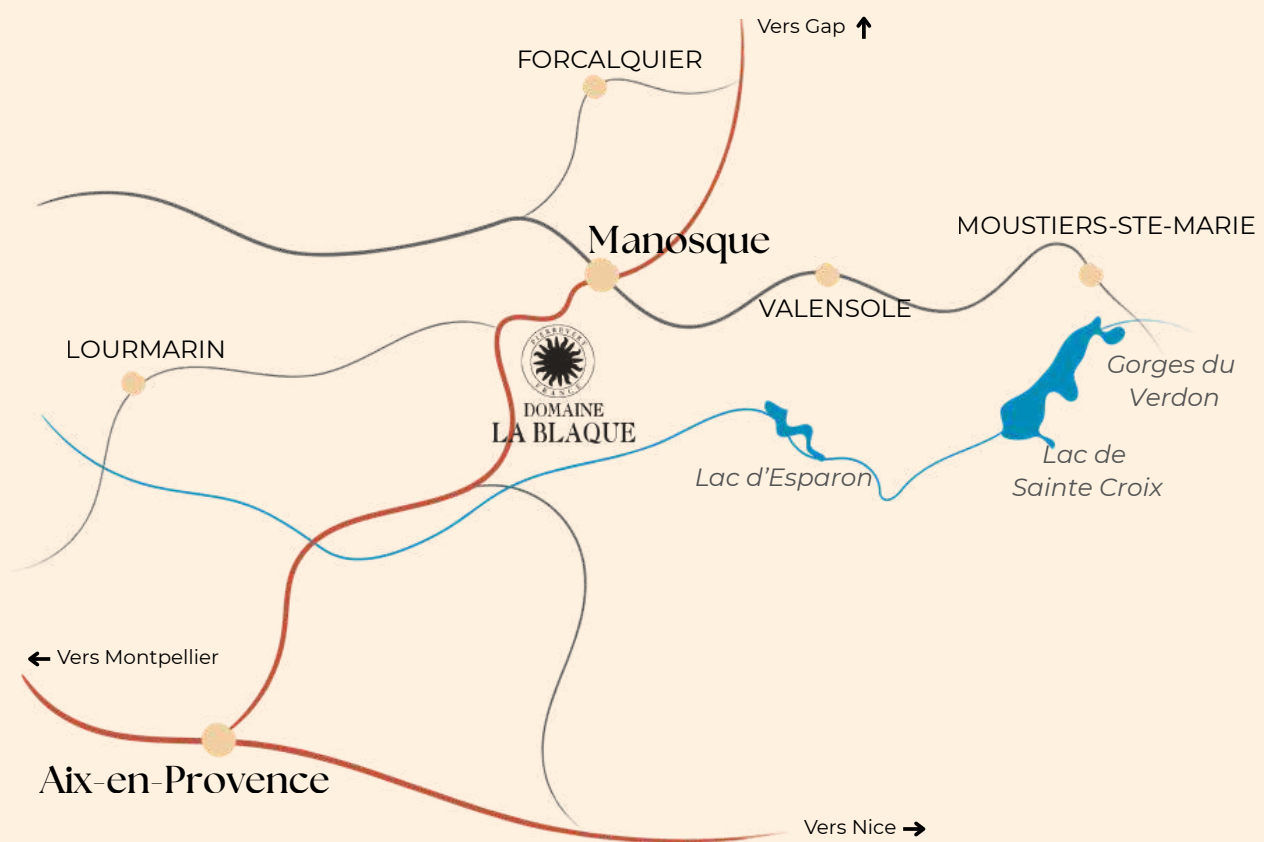

DOMAINE LA BLAQUE

MARIAGE

DOMAINELABLAQUE.FR

ACCÈS ET LOCALISATION

Idéalement situé entre les Alpes et la Méditerranée

- À 10 minutes de Manosque
- À 45 minutes d'Aix-En-Provence
- À 1h de l'aéroport de Marseille
- À 2h20 de l'aéroport International de Nice

3 formules

Salle + cour
intérieure

2

Domaine
entier

1

Salle seule

3

Domaine La Blaque
Lieu-dit Châteauneuf,
04860 PIERREVERT