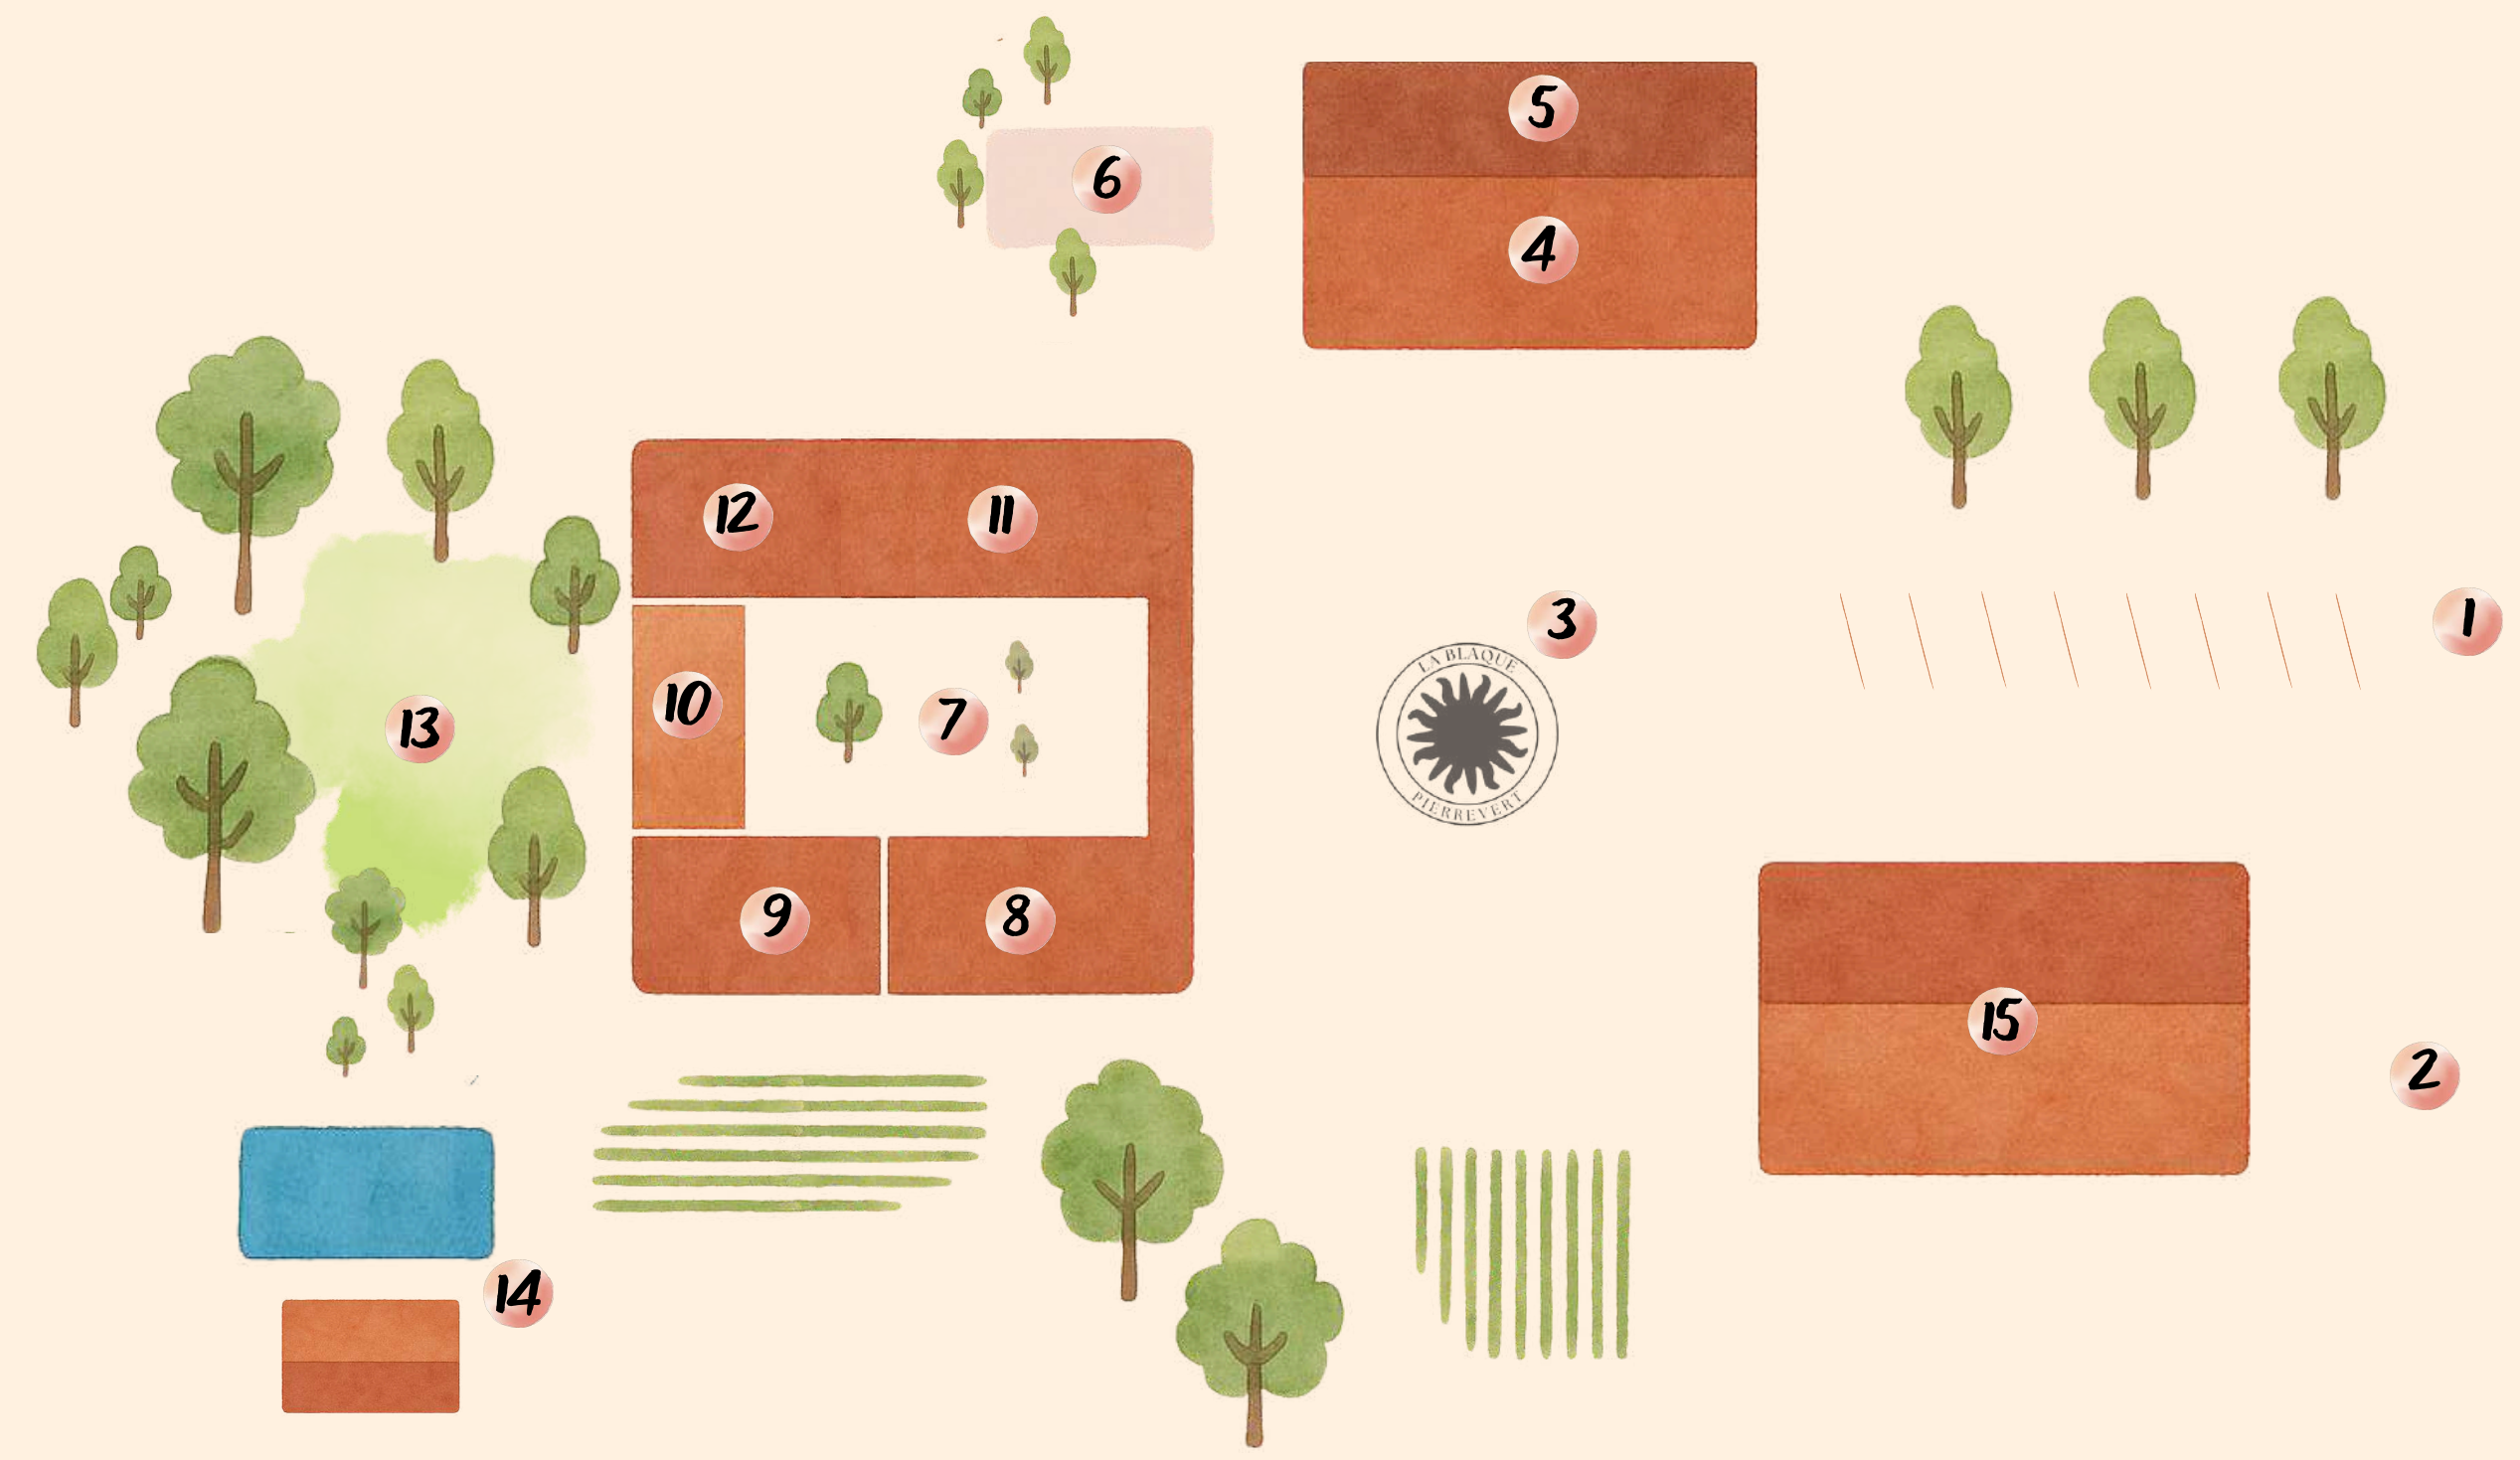

BIENVENUE AU DOMAINE LA BLAQUE

Niché entre **forêts et vignes**, loin de toute habitation, il offre un environnement calme, préservé et intimiste, idéal pour célébrer un mariage en toute sérénité.

Domaine **viticole familial** et **certifié biologique**, il s'étend sur 56 hectares de nature.

Que vous rêviez d'un mariage champêtre, romantique, ou plus contemporain, le Domaine La Blaque est un lieu qui s'adapte à vos envies.

Plan du site

- 1 Parking 1
- 2 Parking 2
- 3 Esplanade pavée
- 4 Salle de reception
- 5 Terrasse panoramique
- 6 Terrain de pétanque
- 7 Cour intérieure
- 8 9 10 11 Appartements
- 12 Cave voutée
- 13 Parc arboré
- 14 Piscine & poolhouse
- 15 Privé : Cave

A photograph of a stone building with a tiled roof, featuring a central arched doorway. In the foreground, there is a stone fountain with water spraying upwards. Two tall, slender cypress trees stand prominently in front of the building. The scene is set in a courtyard with a paved ground and various green plants. The text "UN LIEU AUTHENTIQUE ET MODERNE" is overlaid in white serif font across the center of the image.

3 formules

Salle + cour
intérieure

2

Domaine
entier

1

Salle seule

3

Domaine La Blaque
Lieu-dit Châteauneuf,
04860 PIERREVERT