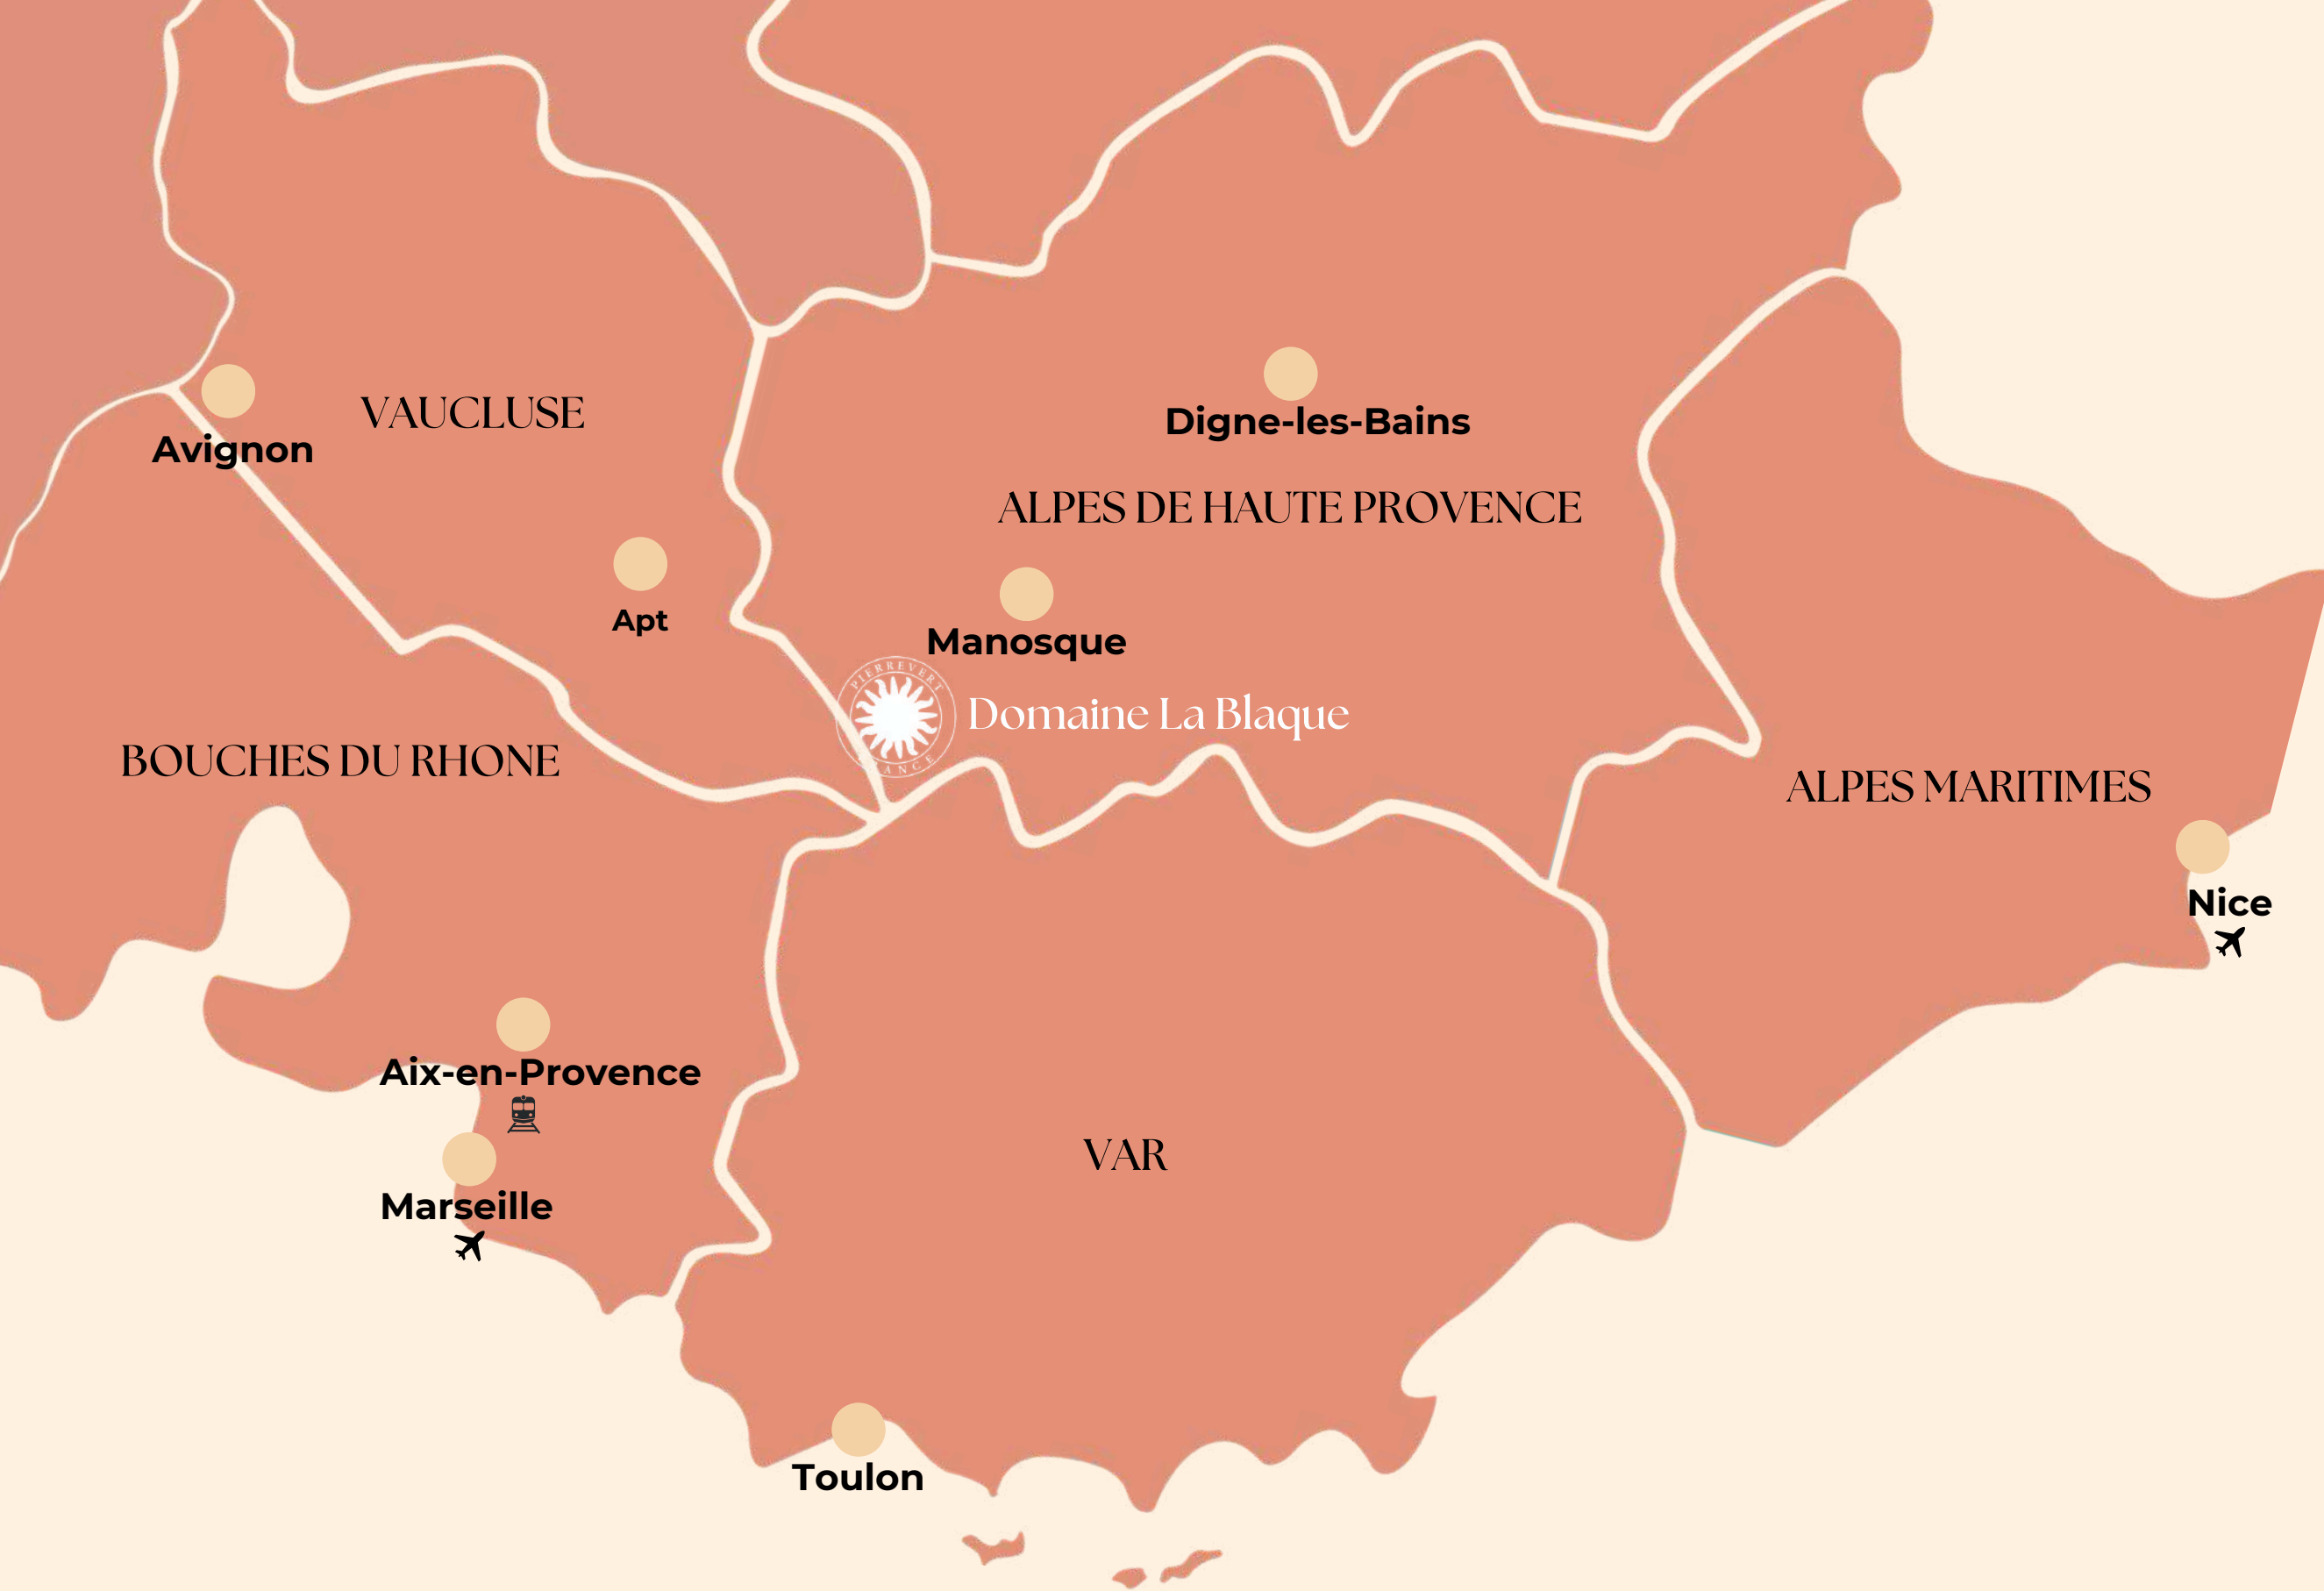

DOMAINE LA BLAQUE

MARIAGE

DOMAINELABLAQUE.FR

ACCÈS ET LOCALISATION

Idéalement situé entre les Alpes et la Méditerranée

- À 10 minutes de Manosque
- À 45 minutes d'Aix-En-Provence
- À 1h de l'aéroport de Marseille
- À 2h20 de l'aéroport International de Nice

BIENVENUE AU DOMAINE LA BLAQUE

Niché entre **forêts et vignes**, loin de toute habitation, il offre un environnement calme, préservé et intimiste, idéal pour célébrer un mariage en toute sérénité.

Domaine **viticole familial** et **certifié biologique**, il s'étend sur 56 hectares de nature.