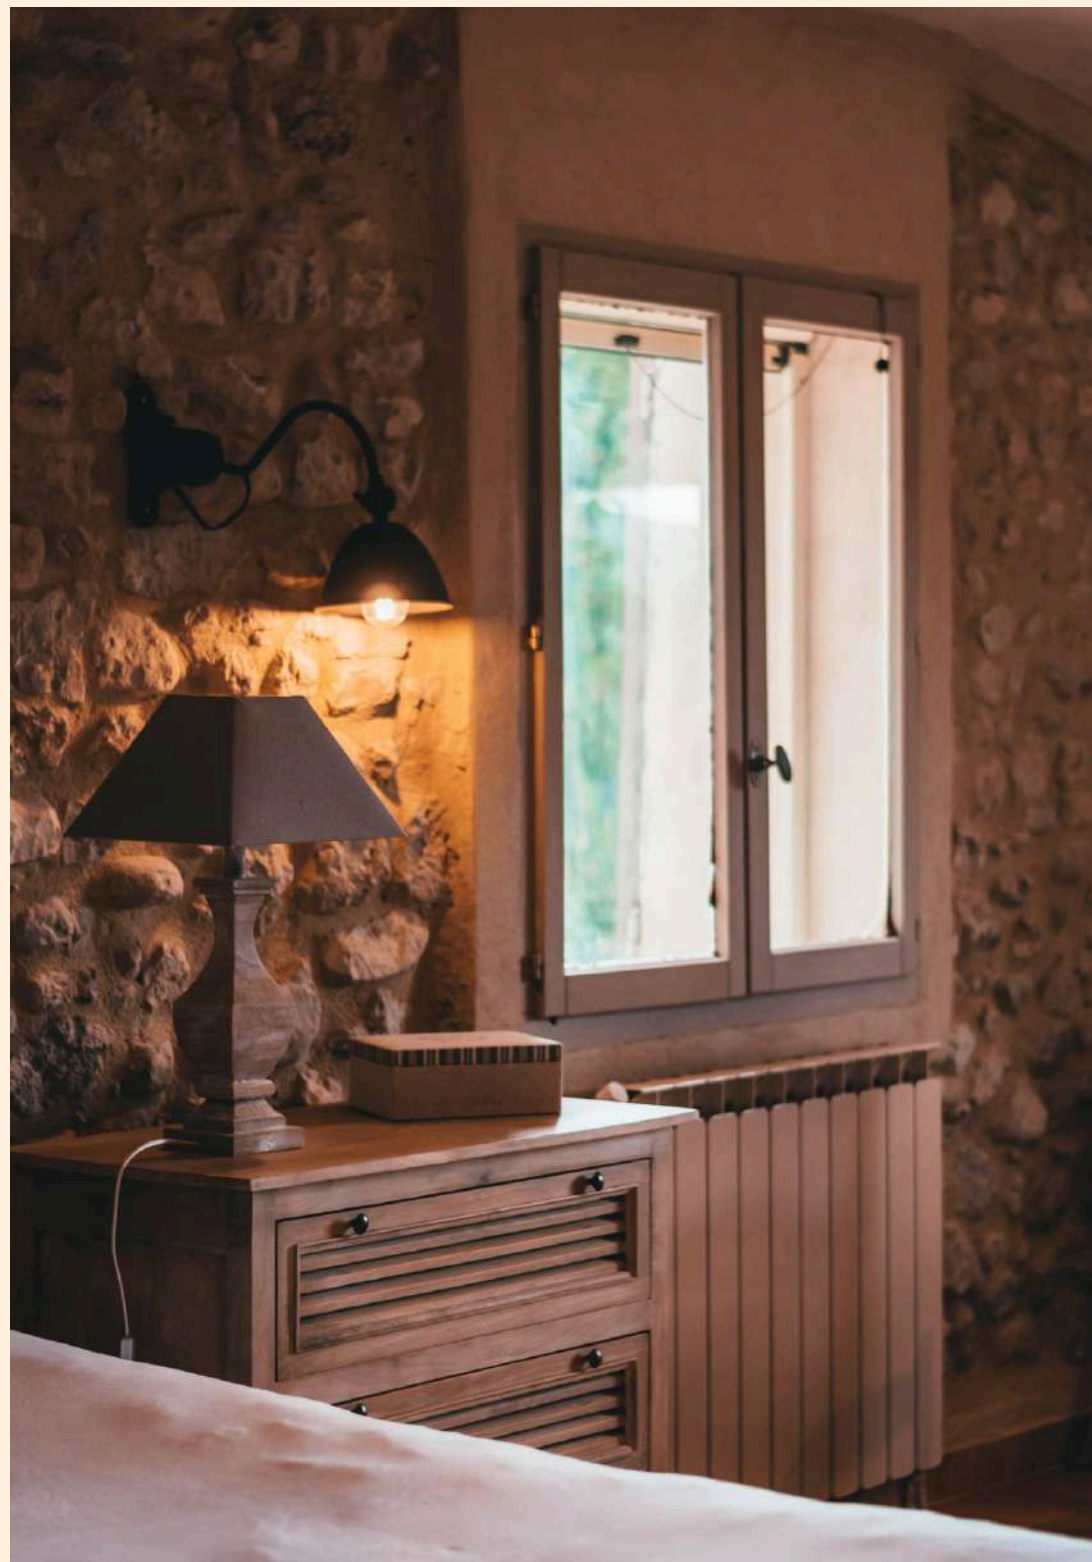

LES HÉBERGEMENTS

1. 18 chambres au sein de 3 appartements distincts pour accueillir jusqu'à 37 personnes.
   - Cour intérieure typique
   - Piscine et grand terrain arboré à l'arrière
2. → La location inclut un minimum de 2 nuitées.