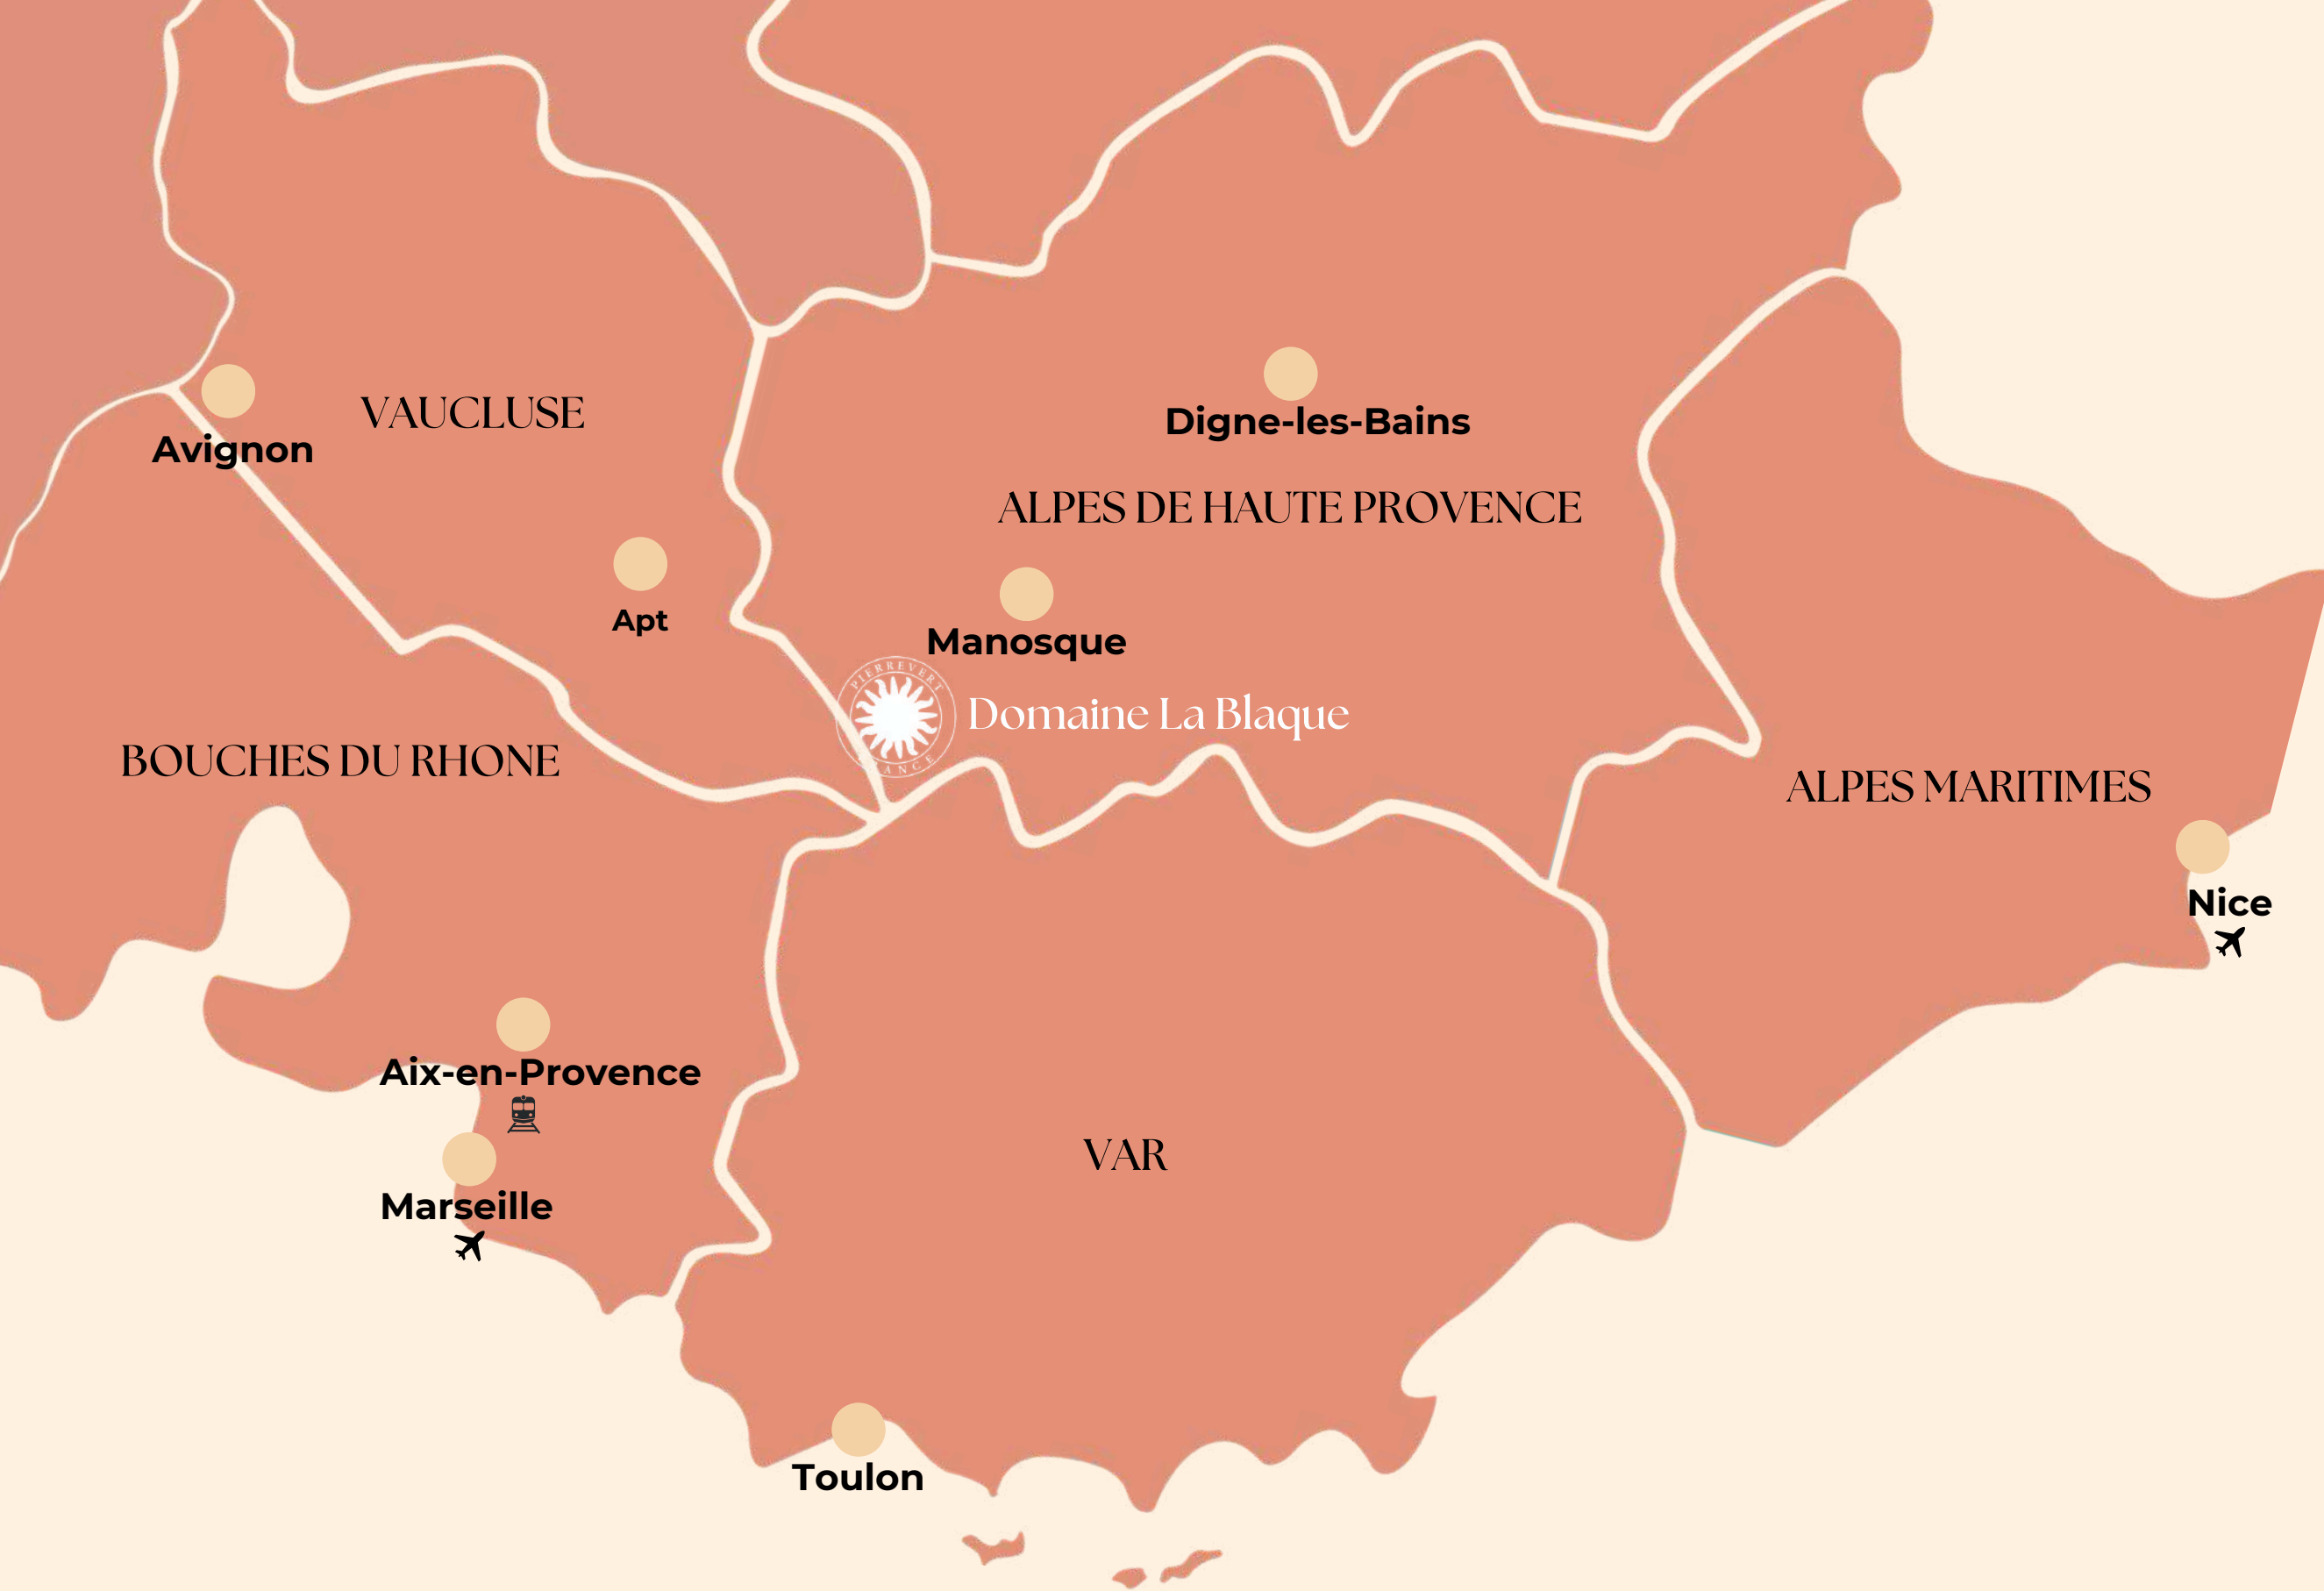

DOMAINE LABLAQUE

ÉVÉNEMENTS PRIVÉS

DOMAINELABLAQUE.FR

ACCÈS ET LOCALISATION

Idéalement situé entre les Alpes et la Méditerranée

- À 10 minutes de Manosque
- À 45 minutes d'Aix-En-Provence
- À 1h de l'aéroport de Marseille
- À 2h20 de l'aéroport International de Nice

BIENVENUE AU DOMAINE LA BLAQUE

Niché entre **forêts et vignes**, loin de toute habitation, il offre un environnement calme, préservé et intimiste, idéal pour célébrer un mariage en toute sérénité.

Domaine **viticole familial** et **certifié biologique**, il s'étend sur 56 hectares de nature.